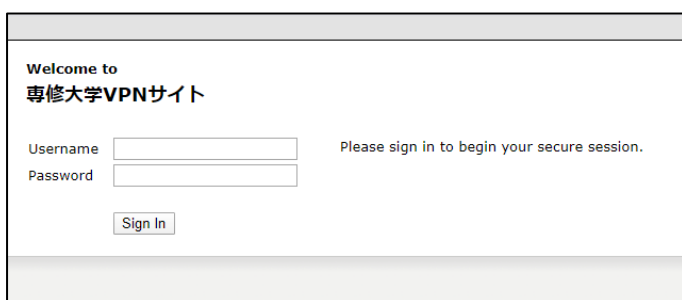

5. 専修大学 VPN サイトのログイン画面が開くので、情報科学センター発行のユーザーID・パスワードを入力し、「Sign in」をクリックします。