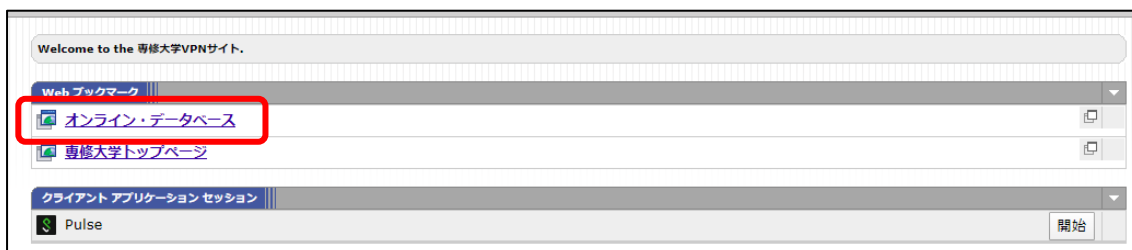

3. 「Database」のページを開き、利用したいデータベースを選択します。
(ここでは、東洋経済デジタルコンテンツ・ライブラリーを例として紹介します。)

4. 「学外アクセス方法」より、「Web モード VPN 接続」のアイコンをクリックします。

5. 専修大学 VPN サイトのログイン画面が開くので、情報科学センター発行のユーザーID・パスワードを入力し、「Sign in」をクリックします。

6. 「オンライン・データベース」をクリックします。