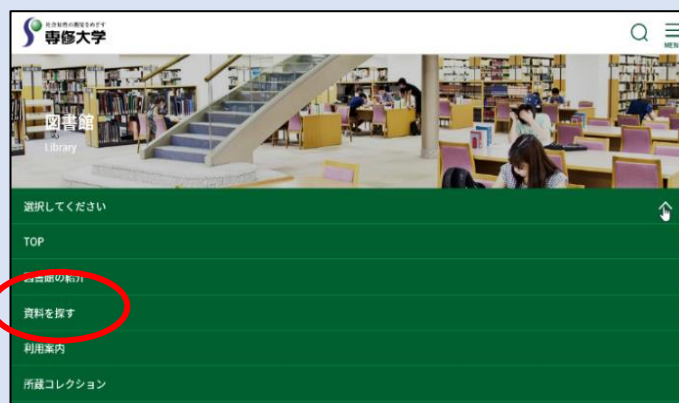

Web モード VPN 接続の利用方法（例：東洋経済デジタルコンテンツ・ライブラリー）

1. 専修大学図書館トップページより、「資料を探す」を選択します。

★補足★

※お使いのデバイス(スマートフォン等)によっては下記のような表示となる場合があります。

2. 「Database (データベースリンク集)」をクリックします。

※お使いのデバイス(スマートフォン等)によっては上記と同様にプルダウン表示となる場合があります。