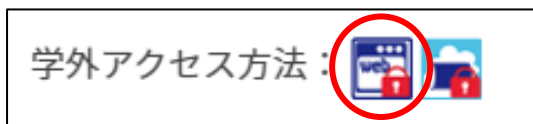

4. 「学外アクセス方法」より、「Web モード VPN 接続」のアイコンをクリックします。