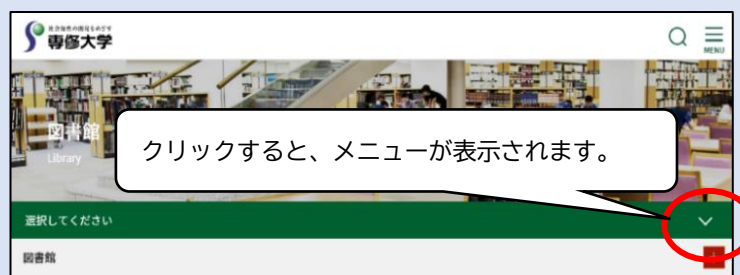

Web モード VPN 接続の利用方法（例：東洋経済デジタルコンテンツ・ライブラリー）

1. 専修大学図書館トップページより、「資料を探す」を選択します。

★補足★

※お使いのデバイス(スマートフォン等)によっては下記のような表示となる場合があります。

2. 「Database (データベースリンク集)」をクリックします。

※お使いのデバイス(スマートフォン等)によっては上記と同様にプルダウン表示となる場合があります。