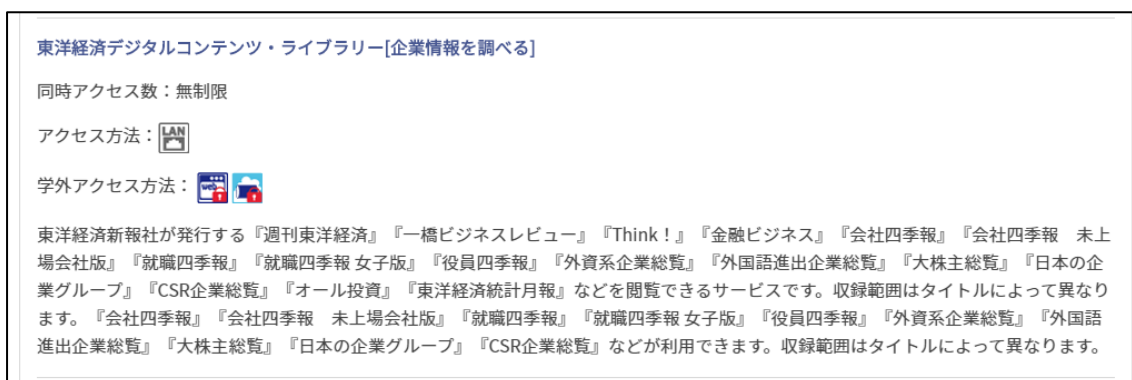

3. 「Database」のページを開き、利用したいデータベースを選択します。
  (ここでは、東洋経済デジタルコンテンツ・ライブラリーを例として紹介します。)