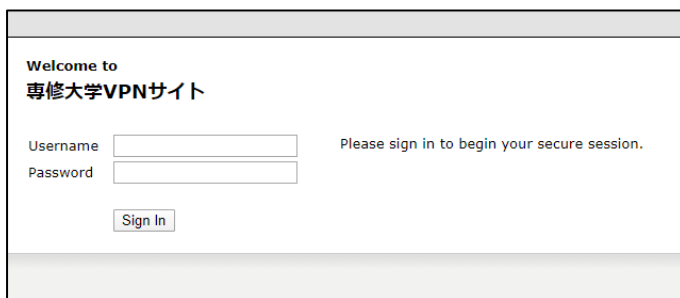

4. 「アクセス方法」より、「WebモードVPN接続」のアイコンをクリックします。

5. 専修大学 VPN サイトのログイン画面が開くので、情報科学センター発行のユーザーID・パスワードを入力し、「Sign in」をクリックします。