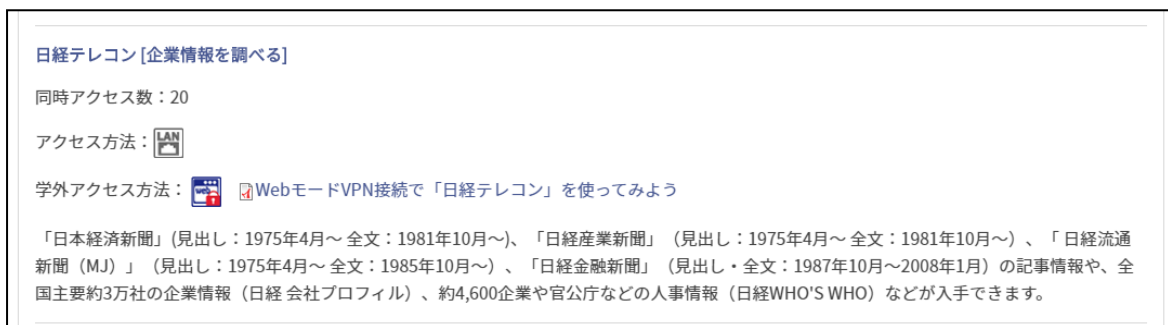

Web モード VPN 接続の利用方法（例：日経テレコン）

1. 専修大学図書館トップページより、「資料を探す」を選択します。

★補足★

※お使いのデバイス(スマートフォン等)によっては下記の様な表示となる場合があります。

2. 「Database (データベースリンク集)」をクリックします。

※お使いのデバイス(スマートフォン等)によっては上記と同様にプルダウン表示となる場合があります。

3. 「Database」のページを開き、利用したいデータベースを選択します。
(ここでは、日経テレコンを例として紹介します。)