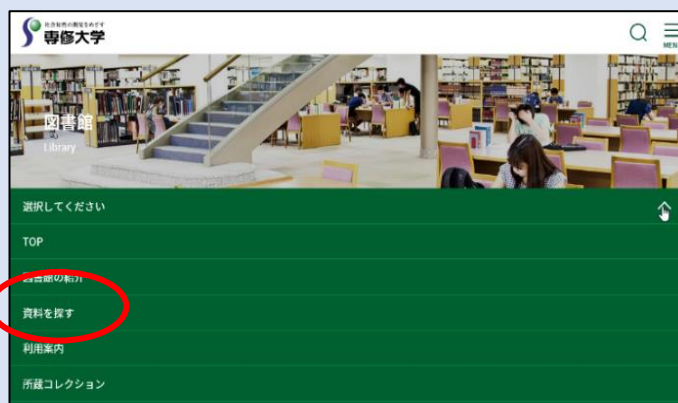

Web モード VPN 接続の利用方法（例：日経テレコン）

1. 専修大学図書館トップページより、「資料を探す」を選択します。

★補足★

※お使いのデバイス(スマートフォン等)によっては下記の様な表示となる場合があります。

2. 「Database (データベースリンク集)」をクリックします。

※お使いのデバイス(スマートフォン等)によっては上記と同様にプルダウン表示となる場合があります。

3. 「Database」のページを開き、利用したいデータベースを選択します。
(ここでは、日経テレコンを例として紹介します。)