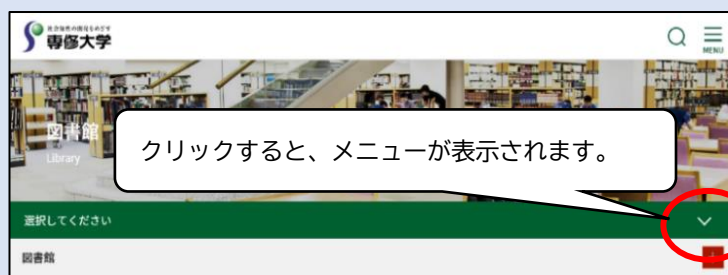

Web モード VPN 接続の利用方法（例：日経テレコン）

1. 専修大学図書館トップページより、「資料を探す」を選択します。

★補足★

※お使いのデバイス(スマートフォン等)によっては下記の様な表示となる場合があります。

2. 「Database (データベースリンク集)」をクリックします。

※お使いのデバイス(スマートフォン等)によっては上記と同様にプルダウン表示となる場合があります。

3. 「Database」のページを開き、利用したいデータベースを選択します。
(ここでは、日経テレコンを例として紹介します。)