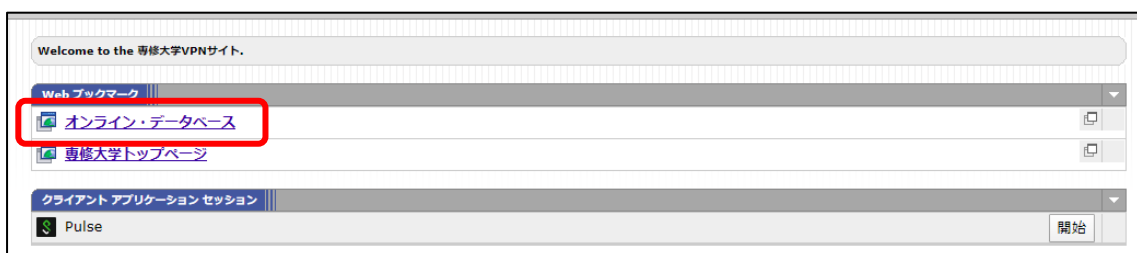

Web モード VPN 接続の利用方法（例：日経テレコン）

1. 専修大学図書館トップページより、「資料を探す」を選択します。

★補足★

※お使いのデバイス(スマートフォン等)によっては下記の様な表示となる場合があります。

2. 「Database (データベースリンク集)」をクリックします。

※お使いのデバイス(スマートフォン等)によっては上記と同様にプルダウン表示となる場合があります。

3. 「Database」のページを開き、利用したいデータベースを選択します。
(ここでは、日経テレコンを例として紹介します。)

4. 「アクセス方法」より、「WebモードVPN接続」のアイコンをクリックします。

5. 専修大学 VPN サイトのログイン画面が開くので、情報科学センター発行のユーザーID・パスワードを入力し、「Sign in」をクリックします。

6. 「オンライン・データベース」をクリックします。

7. 「オンライン・データベース（WebモードVPN接続専用）」では、WebモードVPN接続で利用できるデータベースの一覧が表示されます。利用したいデータベース名をクリックすると、アクセスできます。