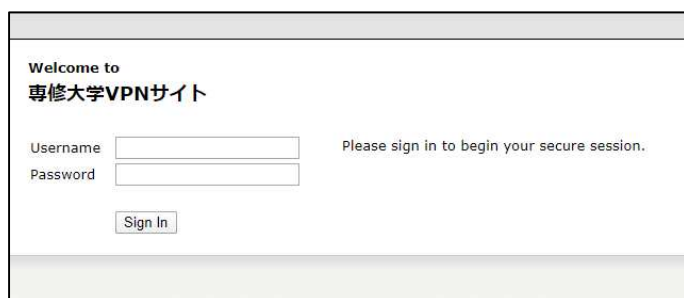

4. 「学外アクセス方法」より、「Web モード VPN 接続」のアイコンをクリックします。

5. 専修大学 VPN サイトのログイン画面が開くので、情報科学センター発行のユーザーID・パスワードを入力し、「Sign in」をクリックします。