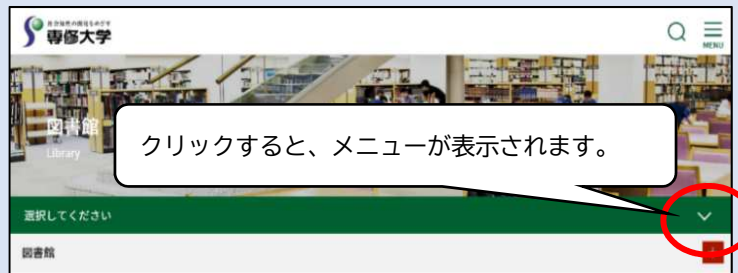

Web モード VPN 接続の利用方法（例：eol）

1. 専修大学図書館トップページより、「資料を探す」を選択します。

★補足★

※お使いのデバイス(スマートフォン等)によっては下記の様な表示となる場合があります。

2. 「Database (データベースリンク集)」をクリックします。

※お使いのデバイス(スマートフォン等)によっては上記と同様にプルダウン表示となる場合があります。

3. 「Database」のページを開き、利用したいデータベースを選択します。
(ここでは、eol を例として紹介します。)