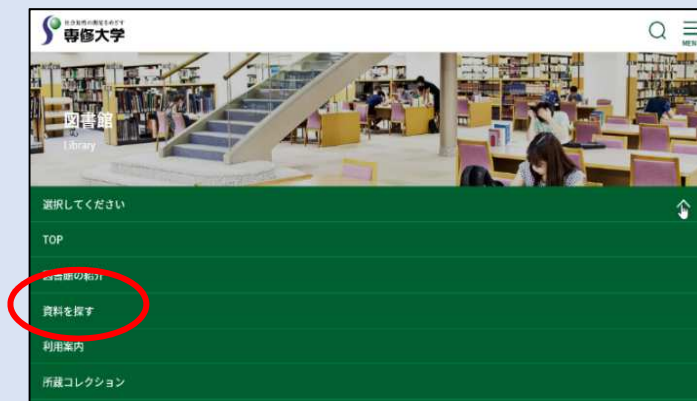

Web モード VPN 接続の利用方法（例：eol）

1. 専修大学図書館トップページより、「資料を探す」を選択します。

★補足★

※お使いのデバイス(スマートフォン等)によっては下記の様な表示となる場合があります。

2. 「Database (データベースリンク集)」をクリックします。

※お使いのデバイス(スマートフォン等)によっては上記と同様にプルダウン表示となる場合があります。

3. 「Database」のページを開き、利用したいデータベースを選択します。
(ここでは、eol を例として紹介します。)