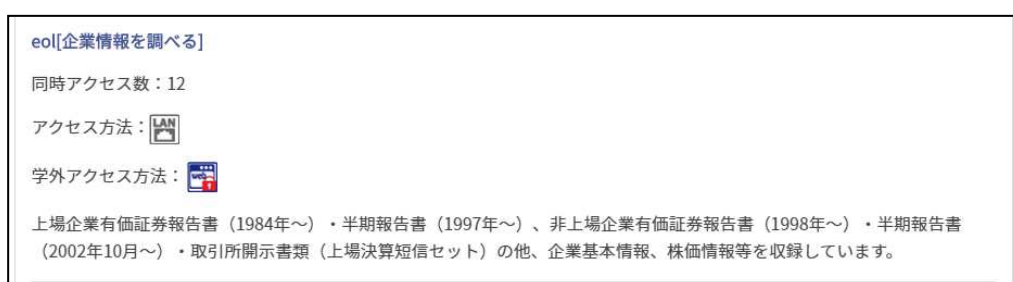

Web モード VPN 接続の利用方法（例：eol）

1. 専修大学図書館トップページより、「資料を探す」を選択します。

★補足★

※お使いのデバイス(スマートフォン等)によっては下記の様な表示となる場合があります。

2. 「Database (データベースリンク集)」をクリックします。

※お使いのデバイス(スマートフォン等)によっては上記と同様にプルダウン表示となる場合があります。

3. 「Database」のページを開き、利用したいデータベースを選択します。
(ここでは、eol を例として紹介します。)