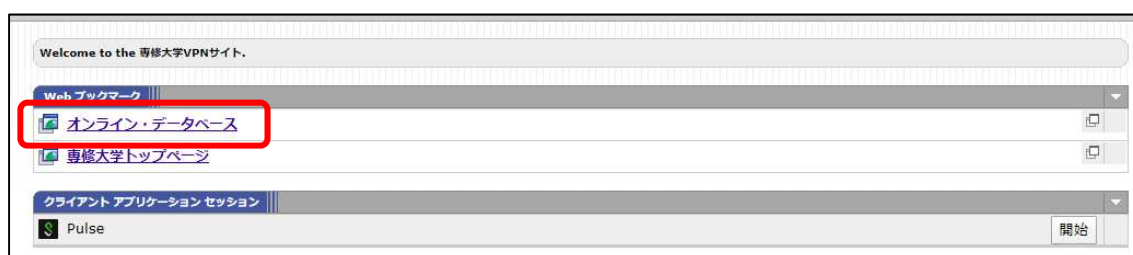

6. 「オンライン・データベース」をクリックします。